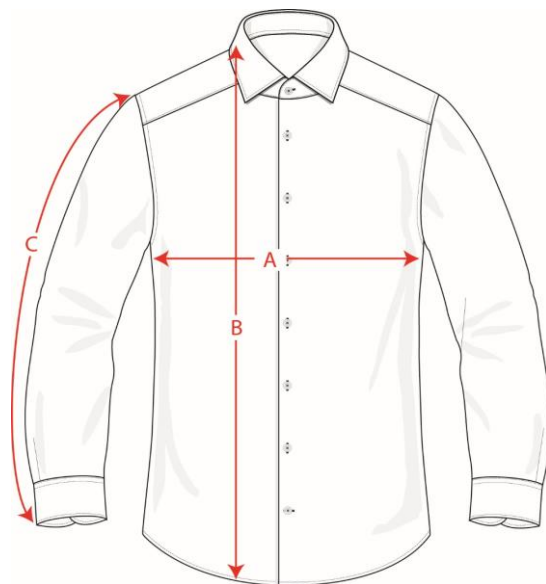

71003-570010_Stretchhemd, Kinder, langarm, slim fit

Größen/Sizes	size 116	size 122	size 128	size 134	size 140	size 146	size 152	size 158	size 164	size 170	size 176
A: 1/2 Brustweite/ Half Chest	37 cm	38,5 cm	39 cm	40 cm	41,5 cm	43 cm	44,5 cm	46 cm	47,5 cm	49 cm	50,5 cm
B: Länge / Length	48,5 cm	51 cm	53 cm	56 cm	58,5 cm	61 cm	63,5 cm	66 cm	68,5 cm	71 cm	73,5 cm
C: Ärmellänge/ Sleeve Length	39,5 cm	42 cm	44,5 cm	47 cm	49 cm	51 cm	53 cm	56 cm	59 cm	62 cm	65 cm